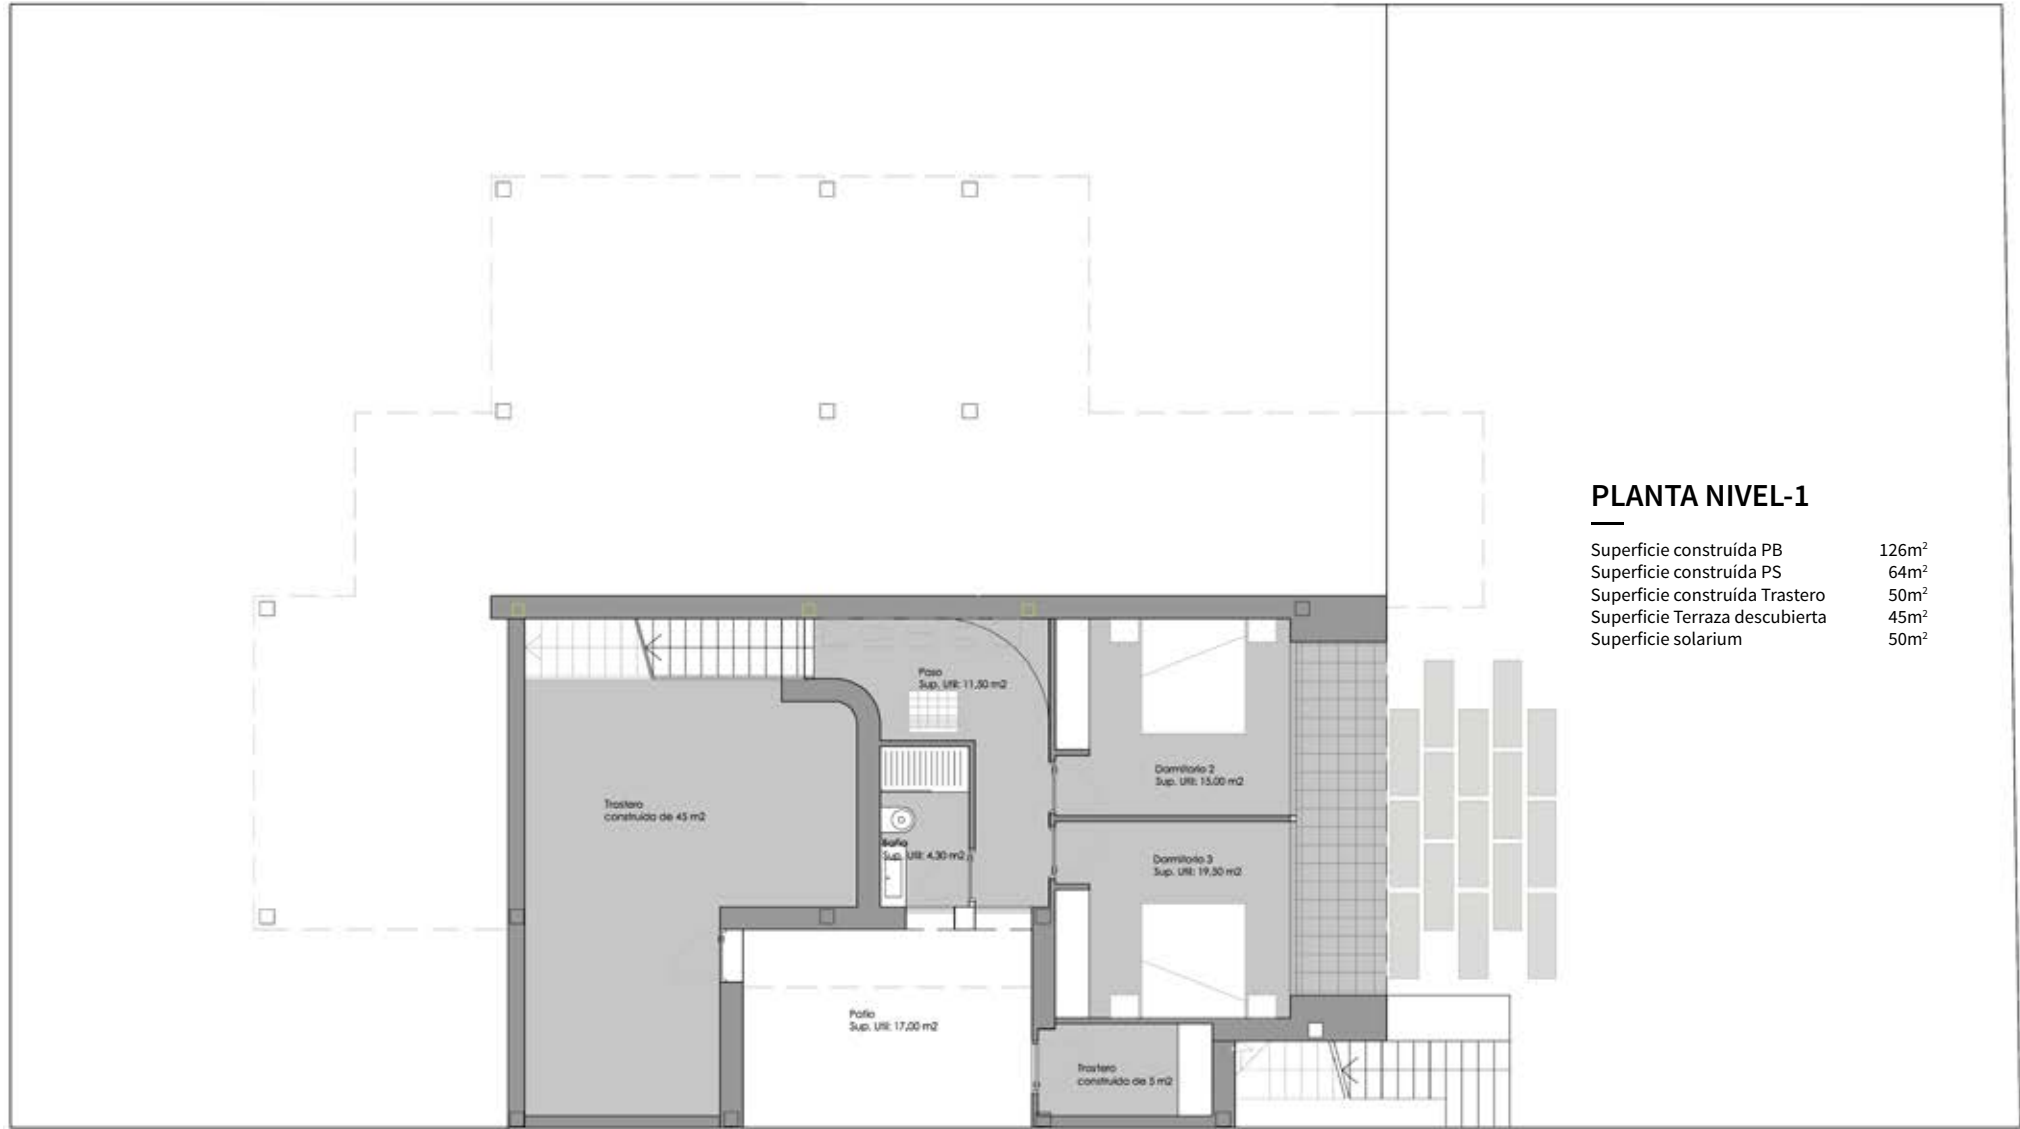

## PLANTA BAJA

Superficie construída PB	126m <sup>2</sup>
Superficie construída PS	64m <sup>2</sup>
Superficie construída Trastero	50m <sup>2</sup>
Superficie Terraza descubierta	45m <sup>2</sup>
Superficie solarium	50m <sup>2</sup>

### PLANTA NIVEL-1

Superficie construida PB	126m <sup>2</sup>
Superficie construida PS	64m <sup>2</sup>
Superficie construida Trastero	50m <sup>2</sup>
Superficie Terraza descubierta	45m <sup>2</sup>
Superficie solarium	50m <sup>2</sup>

### PLANTA SOLARIUM

Superficie construída PB	126m <sup>2</sup>
Superficie construída PS	64m <sup>2</sup>
Superficie construída Trastero	50m <sup>2</sup>
Superficie Terraza descubierta	45m <sup>2</sup>
Superficie solarium	50m <sup>2</sup>

# Plano General