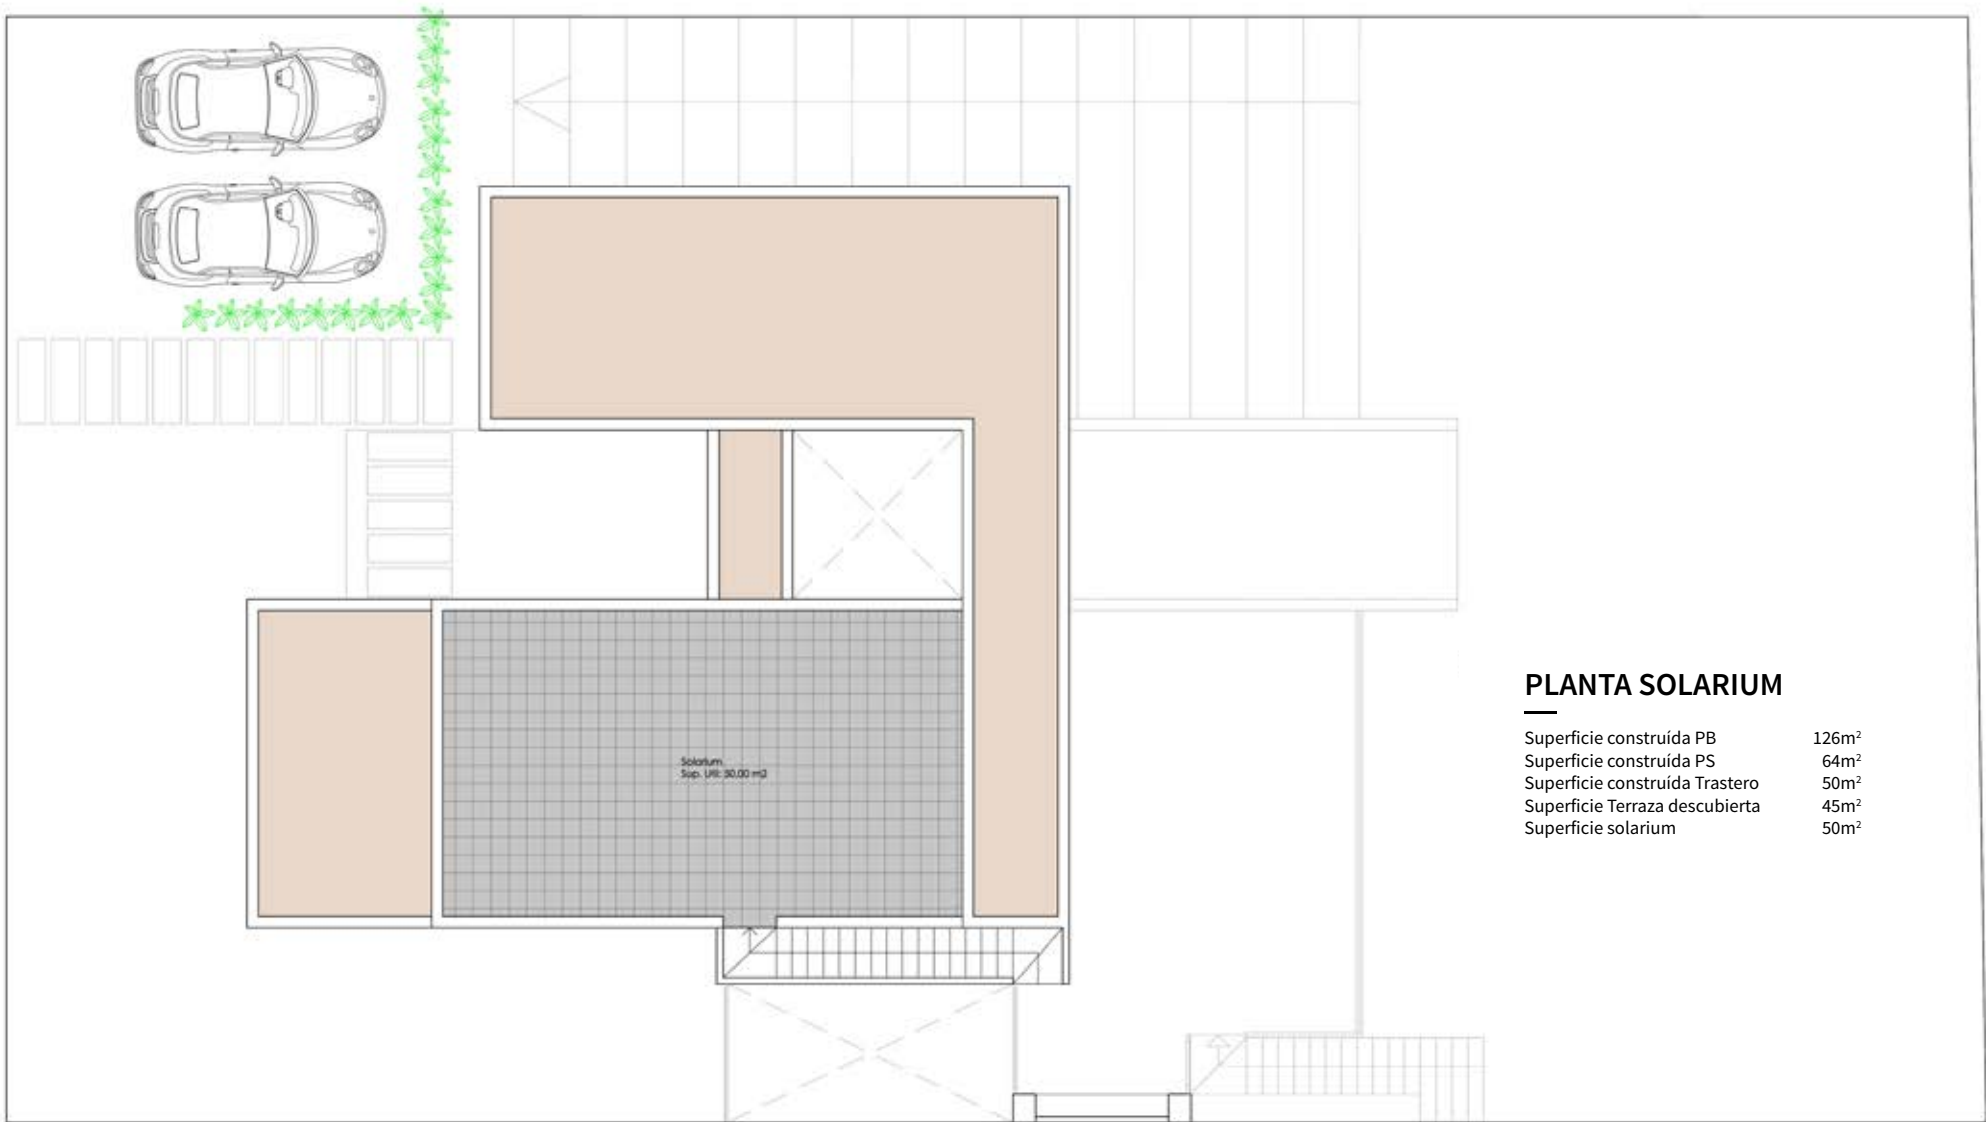

## PLANTA BAJA

Superficie construída PB	126m <sup>2</sup>
Superficie construída PS	64m <sup>2</sup>
Superficie construída Trastero	50m <sup>2</sup>
Superficie Terraza descubierta	45m <sup>2</sup>
Superficie solarium	50m <sup>2</sup>

### PLANTA NIVEL-1

Superficie construida PB	126m <sup>2</sup>
Superficie construida PS	64m <sup>2</sup>
Superficie construida Trastero	50m <sup>2</sup>
Superficie Terraza descubierta	45m <sup>2</sup>
Superficie solarium	50m <sup>2</sup>

### PLANTA SOLARIUM

Superficie construída PB	126m <sup>2</sup>
Superficie construída PS	64m <sup>2</sup>
Superficie construída Trastero	50m <sup>2</sup>
Superficie Terraza descubierta	45m <sup>2</sup>
Superficie solarium	50m <sup>2</sup>